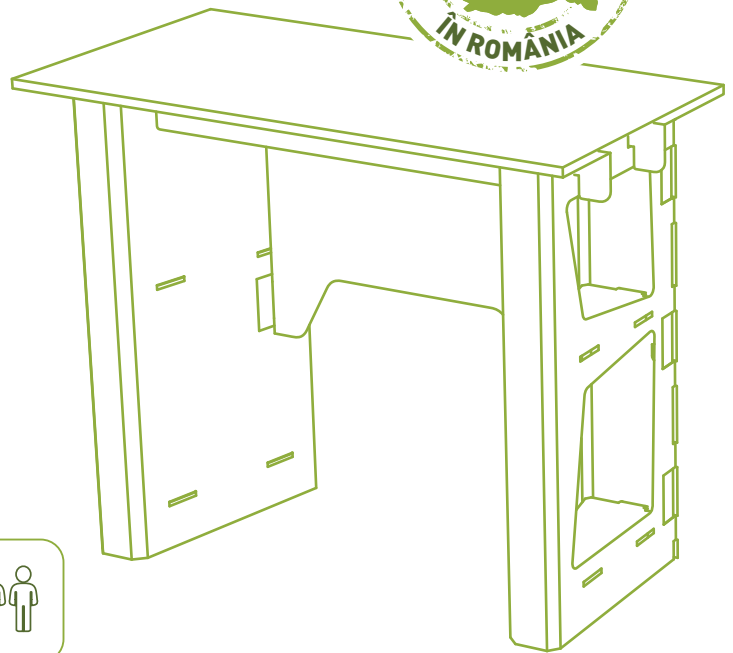

Birou pliabil Work from Home

SKU: FLDBIRWFH

SUPORTĂ PÂNĂ LA
100 KG

ASAMBLARE
RAPIDĂ

FĂRĂ ADEZIVI
SAU UNELTE SPECIALE

90 cm x 75 cm x 45 cm

BIODEGRADABIL

100% RECICLABIL

Nivel de dificultate asamblare:

Număr necesar
de persoane:

Pachetul conține:

1x

2x

4x

1x

FOLDO
așa cum vrei