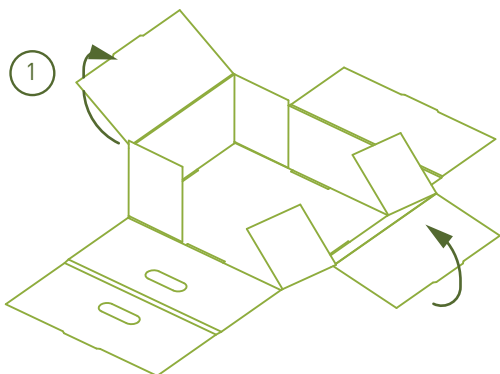

Instrucțiuni asamblare

Sertar Mediu Modo

SKU: FLDSMN

SUPORTĂ PÂNĂ LA
5 KG

ASAMBLARE
RAPIDĂ

FĂRĂ ADEZIVI
SAU UNELTE SPECIALE

31 cm x 26 cm x 14,5 cm

BIODEGRADABIL

100% RECICLABIL

Nivel de dificultate asamblare:

Număr necesar
de persoane:

FOLDO
așa cum vrei

Produs în România
FOLDO CREATIVE STUDIO S.R.L.
Șos. Iancului 46, sector 2, București
www.foldo.ro