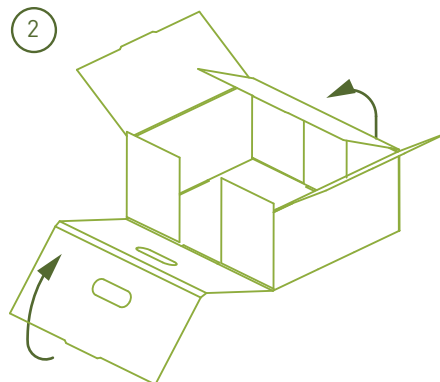

Instrucțiuni asamblare

Sertar Mediu Modo

SKU: FLDSMN

SUPORTĂ PÂNĂ LA
5 KG

ASAMBLARE
RAPIDĂ

FĂRĂ ADEZIVI
SAU UNELTE SPECIALE

31 cm x 26 cm x 14,5 cm

BIODEGRADABIL

100% RECICLABIL

Nivel de dificultate asamblare:

Număr necesar
de persoane:

FOLDO
așa cum vrei

Produs în România
FOLDO CREATIVE STUDIO S.R.L.
Șos. Iancului 46, sector 2, București
www.foldo.ro