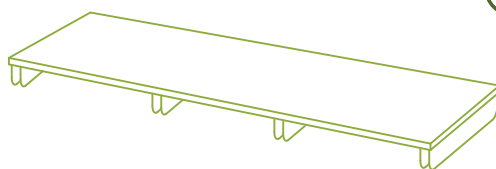

Instrucțiuni asamblare Etajeră Trouble Modo

SKU: FLDETM

SUPORTĂ PÂNĂ LA
15 KG / POLIȚĂ

ASAMBLARE
RAPIDĂ

FĂRĂ ADEZIVI
SAU UNELTE SPECIALE

110 cm x 31 cm x 105 cm

BIODEGRADABIL

100% RECICLABIL

Nivel de dificultate asamblare:

Număr necesar
de persoane:

Pachetul conține:

4x

2x

3x

12x

6x

FOLDO

așa cum vrei

Produs în România
FOLDO CREATIVE STUDIO S.R.L.
Șos. Ianului 46, sector 2, București
www.foldo.ro