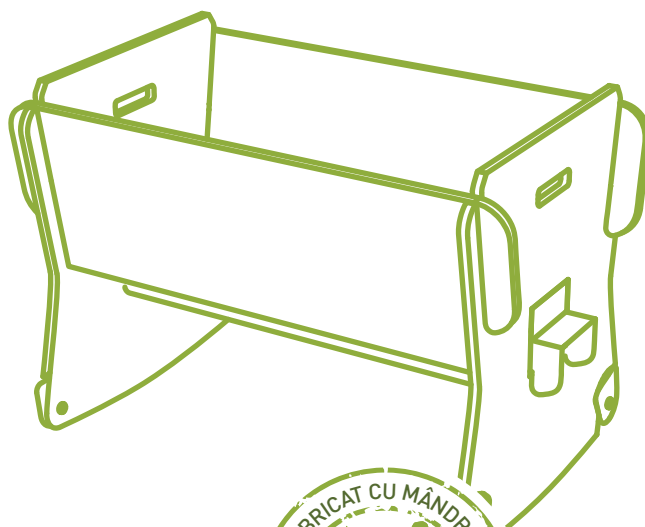

# Foldo Bebe

SKU: FLDBB

SUPORTĂ PÂNĂ LA  
100 KG

ASAMBLARE  
RAPIDĂ

FĂRĂ ADEZIVI  
SAU UNELTE SPECIALE

65 cm x 52 cm x 59 cm

BIODEGRADABIL

100% RECICLABIL

Nivel de dificultate asamblare:

Număr necesar  
de persoane:

Prodot în România  
PLIABIL STUDIO S.R.L.  
Str. Vatra Luminoasă 108  
sector 2, București  
[www.foldo.ro](http://www.foldo.ro)

Pachetul conține:

2x

1x

2x

Pe tot procesul de montare al produsului urmărește ca fața netedă a cartonului să fie pe exterior.