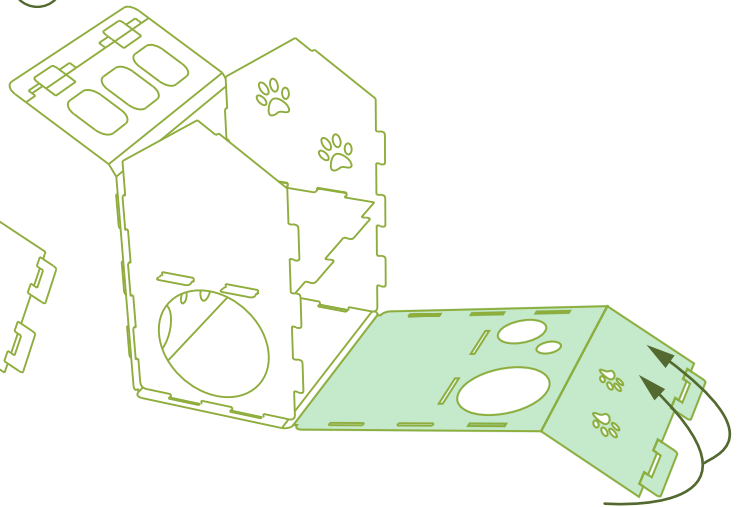

Casuță pentru pisici GATO

SKU: FLDGATO

SUPORTĂ PÂNĂ LA
100 KG

ASAMBLARE
RAPIDĂ

FĂRĂ ADEZIVI
SAU UNELTE SPECIALE

43 cm x 32 cm x 50 cm

BIODEGRADABIL

100% RECICLABIL

Urmărește ca fața netedă a cartonului să fie orientată către exterior.
Liniile presate pe unde se îndoaie rămân la interior. Aspectul lor
de "carton rupt" este rezultat din producție și nu afectează structural produsul.

1

2

3

4

5

6