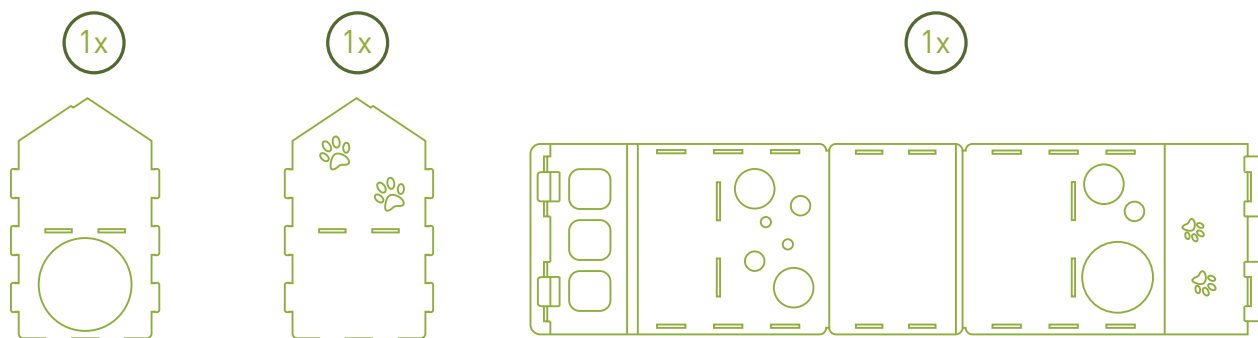

Casuță pentru pisici GATO

SKU: FLDGATO

SUPORTĂ PÂNĂ LA
100 KG

ASAMBLARE
RAPIDĂ

FĂRĂ ADEZIVI
SAU UNELTE SPECIALE

43 cm x 32 cm x 50 cm

BIODEGRADABIL

100% RECICLABIL

Nivel de dificultate asamblare:

Număr necesar
de persoane:

FOLDO
responsabil, de la început

Prodot în România
PLIABIL STUDIO S.R.L.
Str. Vatra Luminoasă 108, sector 2, București
www.foldo.ro

Pachetul conține:

Urmărește ca fața netedă a cartonului să fie orientată către exterior.
Liniile presate pe unde se îndoaie rămân la interior. Aspectul lor
de "carton rupt" este rezultat din producție și nu afectează structural produsul.