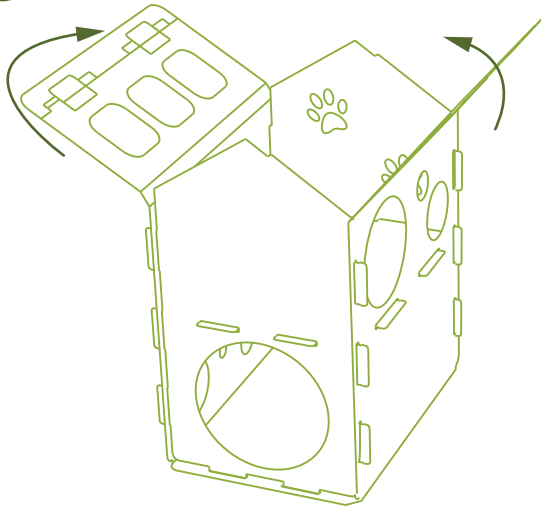

Casuță pentru pisici GATO

SKU: FLDGATO

SUPORTĂ PÂNĂ LA
100 KG

ASAMBLARE
RAPIDĂ

FĂRĂ ADEZIVI
SAU UNELTE SPECIALE

43 cm x 32 cm x 50 cm

BIODEGRADABIL

100% RECICLABIL

Urmărește ca fața netedă a cartonului să fie orientată către exterior.
Liniile presate pe unde se îndoaie rămân la interior. Aspectul lor
de "carton rupt" este rezultat din producție și nu afectează structural produsul.

1

2

3

4

5

6